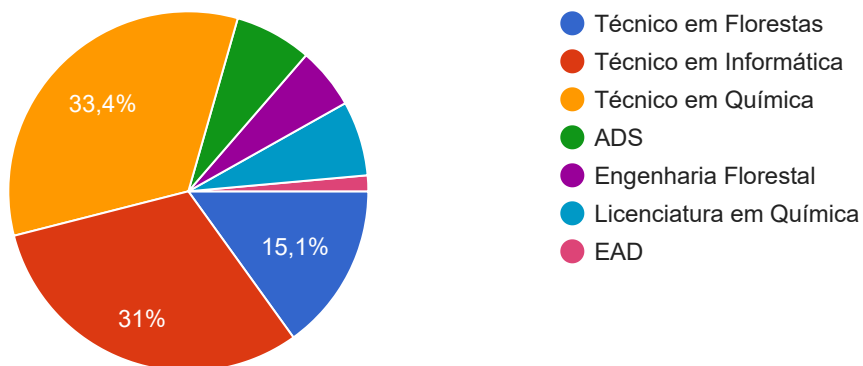

Eliene Luiz Carvalho

5. Telefone dos pais ou responsáveis:

491 respostas

69992214084

993725082

992672285

992994922

69993549518

69 999762661

69 99245-4708

93332507

992126120

6. Em qual curso você está matriculado?

491 respostas

7. Qual ano ou semestre?

491 respostas

2° ano

3° ano

3 ano

1° ano

1°

2 ano

3°

2021